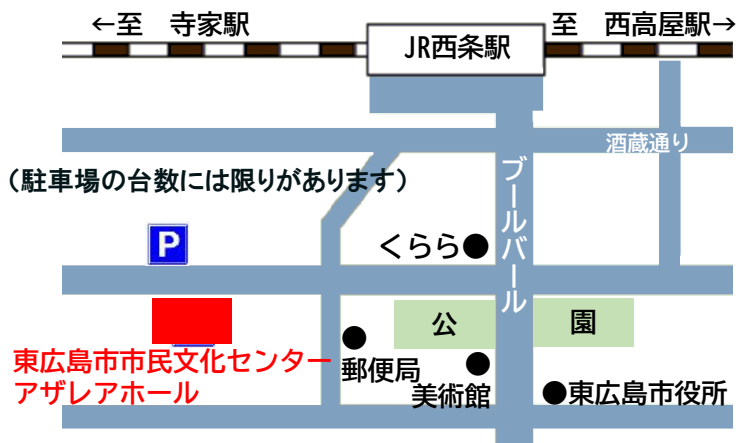

## アトラクション

# ALL-IN★ひがしひろしまっ子の躍動

アトラクションでは、東広島市の豊かな自然と地域の皆さん、そしてPTAの大きな愛に育まれながら成長している

“ひがしひろしまっ子”の躍動を、会場の皆様にご覧頂きます。

## メイン会場