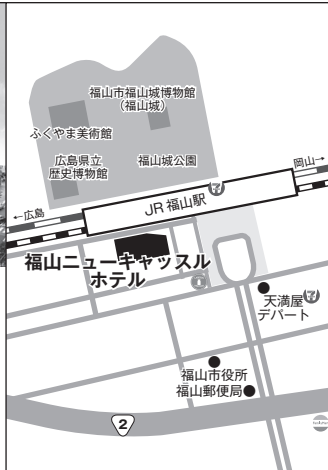

会場のご案内

第1分科会

安芸府中生涯学習センター **くすのきプラザ** 大アリーナ

〒735-0006
広島県安芸郡
府中町本町1-10-15
電話 (082)286-3272

第2分科会

東広島芸術文化ホール くらら 大ホール

〒739-0015
広島県東広島市
西条栄町7-19
電話 (082)426-5900

第3分科会

リーガロイヤルホテル広島 4F クリスタルホール

〒730-0011
広島県広島市
中区基町6-78
電話 (082)502-1121

第4分科会

広島ガーデンパレス 2F 鳳凰の間

〒732-0052
広島県広島市
東区光町1-15-21
電話 (082)262-1122

第5分科会

福山ニューキャッスルホテル 3F 光耀の間

〒720-0066
広島県福山市
三之丸町8-16
電話 (084)922-2121